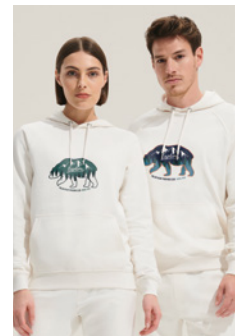

SOL'S Stellar Unisex S03568