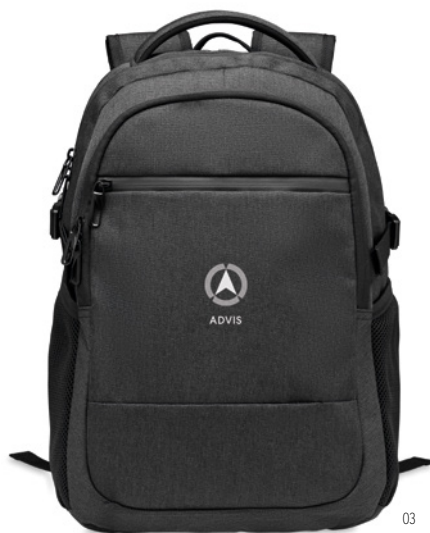

03

Hana MO2047

15"

Plecak na laptopa 15 cali z poliestru 600D RPET. 3 duże zapinane na zamek komory zewnętrzne w pełni wyściełane z kilkoma kieszeniami wewnętrznymi. Posiada dwie boczne kieszenie z siateczki. Regulowane szelki. Wyściełana siatką część tylna z przepływem powietrza. Uchwyt na walizkę z tyłu.

Wymiary 45x31x18,5 cm **Technika znakowania** Transfer,S,TD

254,77 Cena w PLN