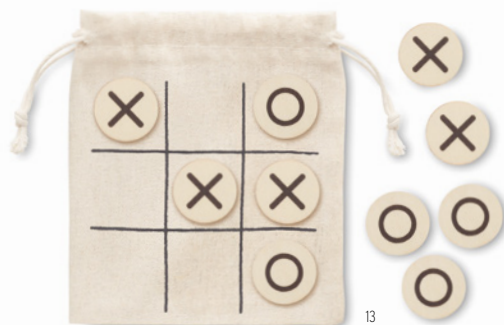

Drewniana łamigłówka w kształcie prostokąta. Prezentowana w papierowym pudełku z recyklingu. **Wymiary** 5,5x2,1 cm **Technika znakowania** Tampodruk,DL

6,83 Cena w PLN

Connection MO2075

Zestaw 2 łamigłówek z elementami metalowymi, drewnianymi i bawełnianymi. Prezentowane w papierowym pudełku z recyklingu. **Wymiary** 9x6x2 cm **Technika znakowania** Tampodruk,DL

14,34 Cena w PLN

13

40

40

Topos MO6954

Drewniana gra kółko i krzyżyk w bawełnianym woreczku ze szurkiem. **Wymiary** 13x14,9 cm **Technika znakowania** Sitodruk,T1,TD

6,53 Cena w PLN

Squarenats MO6988