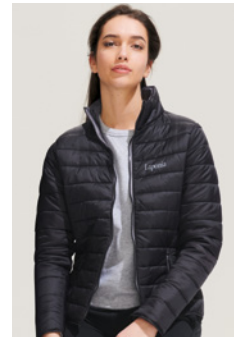

SOL'S Ride Women
S01170

*Dostępna w wersji damskiej

Kolory, rozmiary i cena zależą od wybranej wersji.