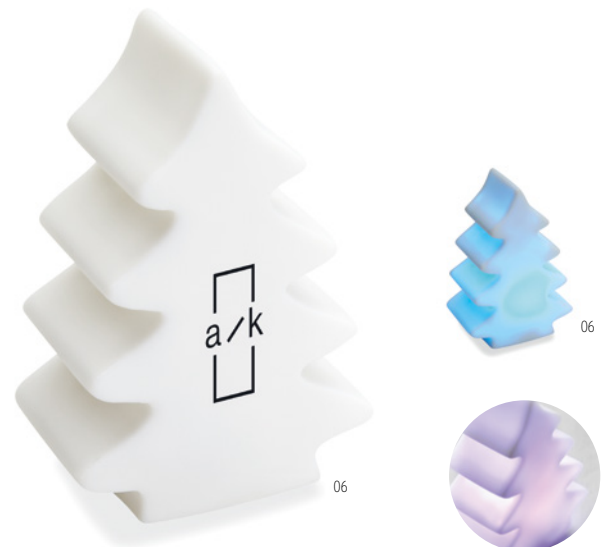

Lumitree CX1362

Lampka LED w kształcie choinki wykonana z PVC, zmieniająca kolory: biały, fioletowy, czerwony, żółty i zielony. 3 baterie LR44 dołączone.

Wymiary 10x4x7 cm **Technika znakowania** Tampodruk

12,34 Cena w PLN