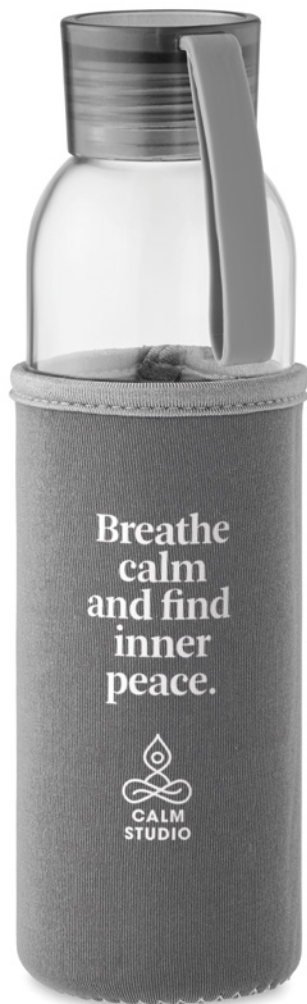

Szklane butelki codziennego użytku

15