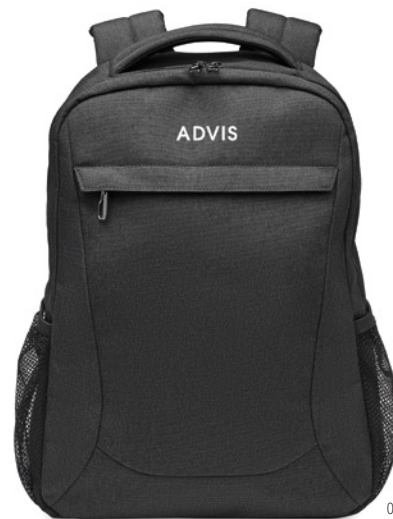

03

Waipio MO2046

15"

Plecak na laptopa 15 cali z poliestru 600D RPET. Wewnętrzna przegroda na laptopa i kilka małych wewnętrznych przegródek. Posiada przednią kieszeń na zamek błyskawiczny i 2 boczne kieszenie z siateczki.

Regulowane szelki. Uchwyt na walizkę z tyłu. **Wymiary** 43x31,5x13 cm

Technika znakowania Transfer,S,TD

182,53 Cena w PLN