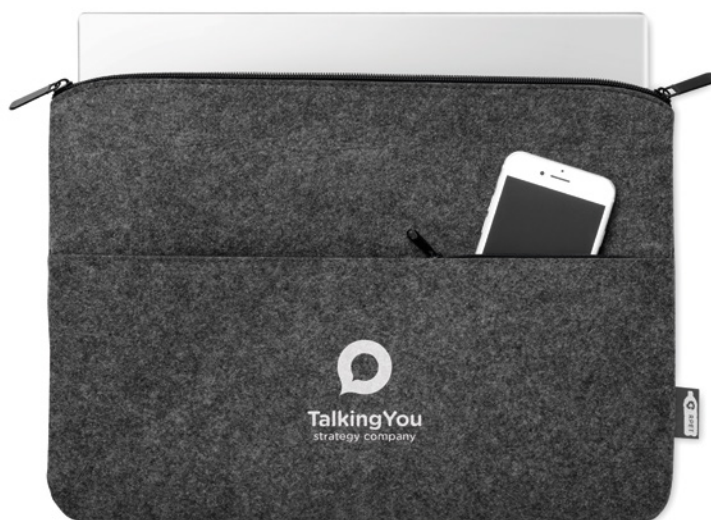

15,34 Cena w PLN

15

07

Toplo MO6419

14-calowa torba na laptopa z 15W filcu RPET, zapinana na zamek błyskawiczny z przednią kieszenią zapinaną na zamek błyskawiczny.
Wymiary 36x26 cm **Technika znakowania** Sitodruk,T1,TD