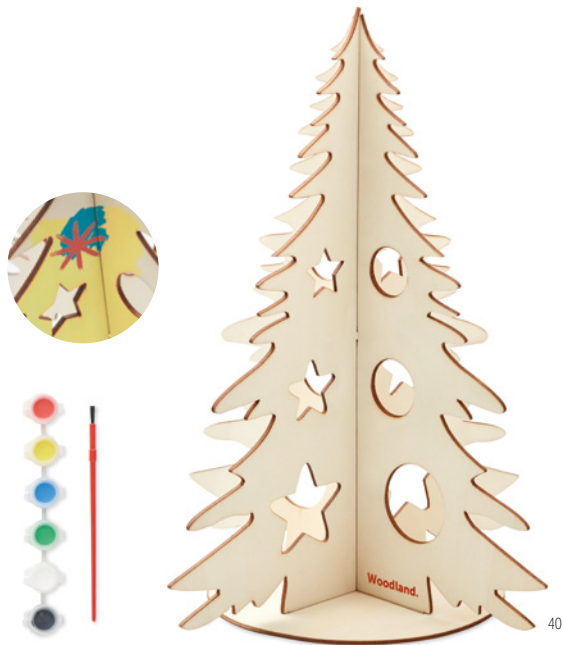

05

Bono Paint CX1505

Dziecięca czapka Mikołaja z 5 kredkami i wzorem do pokolorowania.
Wymiary 14x11x3 cm **Technika znakowania** Transfer,E,TD
 13,02 Cena w PLN

00

Pazuru CX1507

Świąteczne puzzle w metalowym pudełku. 60 elementów.
Wymiary 13x8x4 cm **Technika znakowania** Tampodruk,DO1,DL,L
 16,81 Cena w PLN